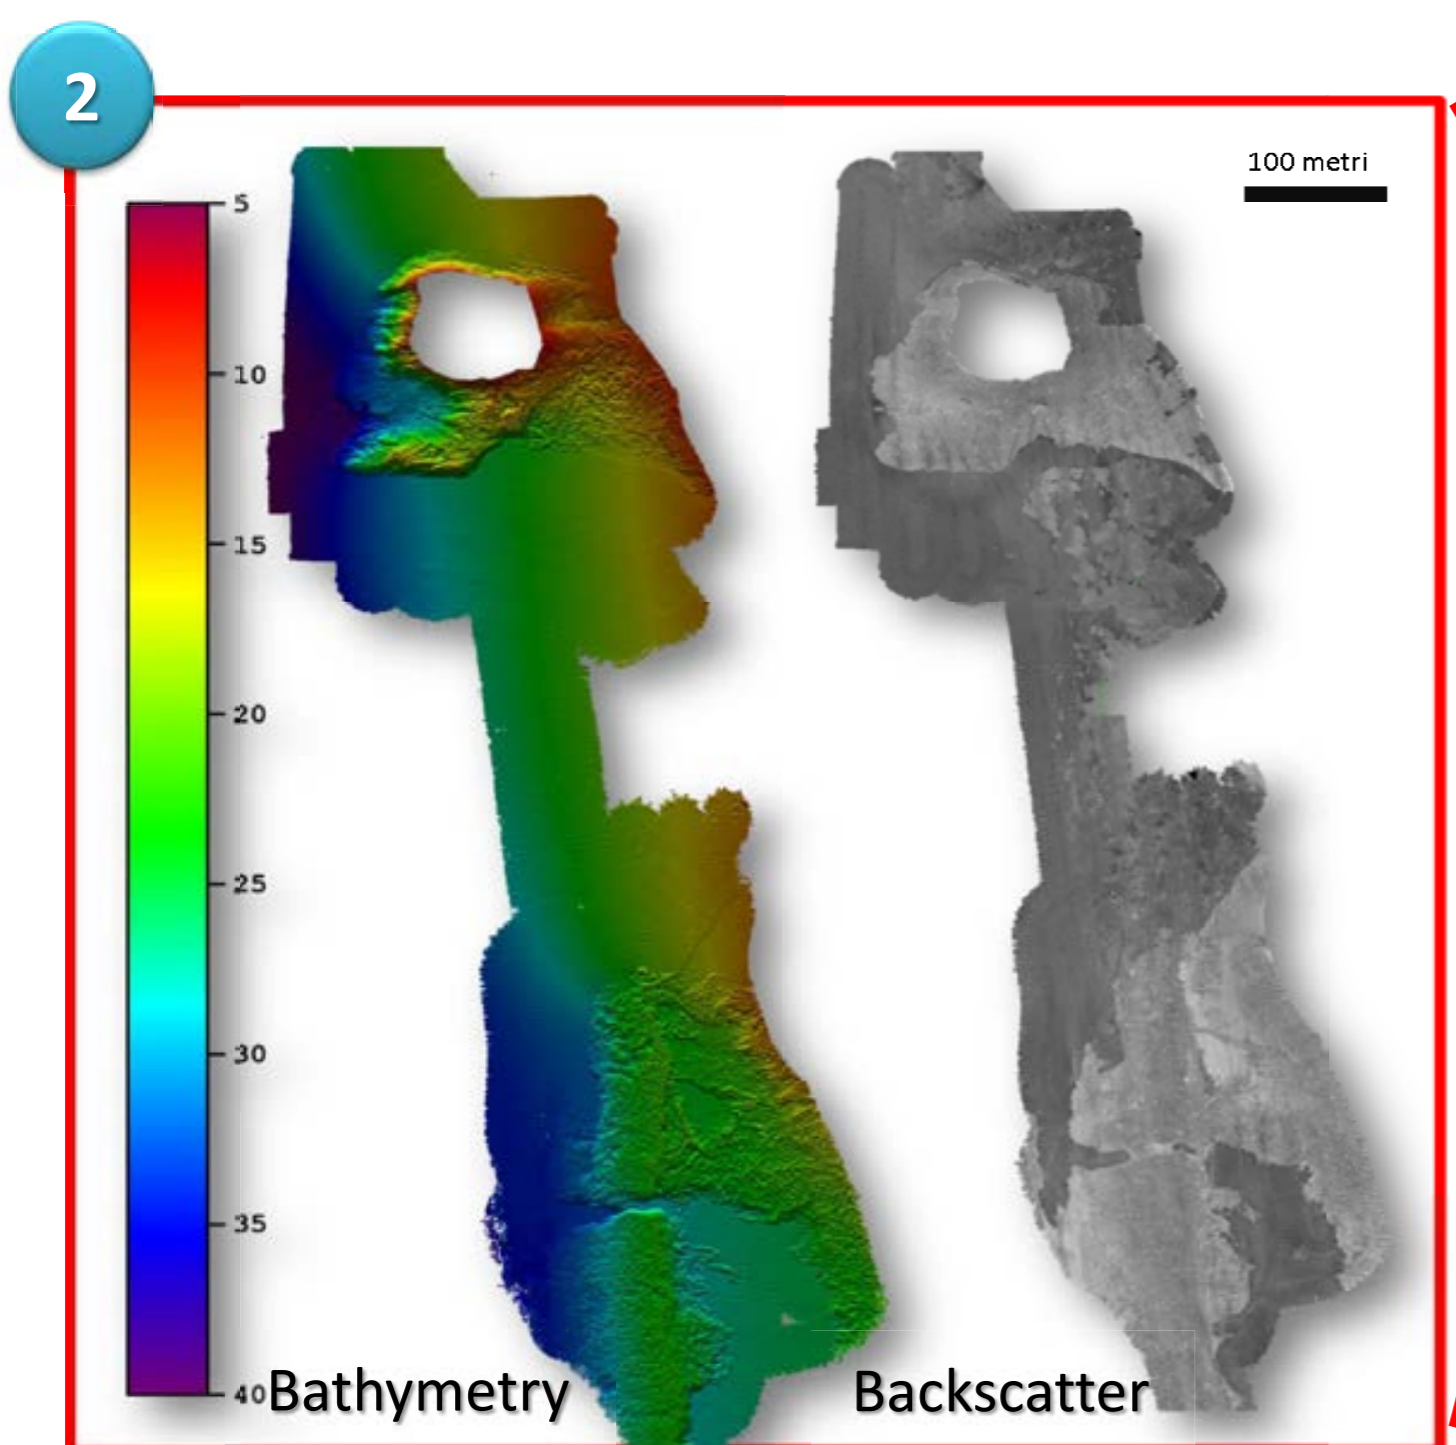

Rilievi batimetrici eseguiti con la M/V ASTREA

Nave e Strumentazioni

- Multibeam System Kongsberg EM 2040 (360 kHz)
- Positioning system Kongsberg Seapath 300 with DGPS correction
- Motion sensor Kongsberg Seatex MRU 5
- Valeport Mini SVS
- Valeport Monitor SV Profiler

Data	attività svolta	Cond.Met. Marine
25.07.2018	Nave Astrea in Zona operativa Fondali Scilla - Palmi ha effettuato acquisizioni multibeam	NW3/NW3/2
26.07.2018	Nave Astrea in Zona operativa Fondali Scilla - Palmi ha effettuato acquisizioni multibeam	NW3/NW3/2
27.07.2018	Nave Astrea in Zona operativa Fondali Capo Vaticano ha effettuato acquisizioni multibeam	Calma/Calmo
28.07.2018	Nave Astrea in Zona operativa antistante Porto Vibo Valentia Fondali Pizzo ha effettuato acquisizioni multibeam	WNW2/WNW1
29.07.2018	Nave Astrea in Zona operativa Fondali Capo Cozzo S. Irene ha effettuato acquisizioni multibeam	NW3/NW2
23.09.2018	Nave Astrea in Zona operativa Fondali Isola di Dino - San Nicola Arcella - Isola di Cirella ha effettuato acquisizioni multibeam	SW3/SW2
24.09.2018	Nave Astrea in Zona operativa Fondali Capo Tirone - Isola di Cirella - Scogli di Isca ha effettuato acquisizioni multibeam	Calma/Calmo
08.10.2018	Nave Astrea in Zona operativa Fondali Roccella Ionica - Caulonia ha effettuato acquisizioni multibeam	NE3/NE2
09.10.2018	Nave Astrea in Zona operativa Fondali Roccella Ionica - Caulonia - Fondali Staletti ha effettuato acquisizioni multibeam	NE3-2/NE2
10.10.2018	Nave Astrea in Zona operativa Fondali Crotona - Le Castella Gabella Grande ha effettuato acquisizioni multibeam	NE3-2/NE2

Fondali SIC Isola di Dino - Capo Scalea

Fondali SIC Isola di Cirella - Diamante

Fondali SIC di Capo Tirone

Fondali SIC da Crotona a Le Castella

Fondali SIC di Pizzo Calabro

Fondali SIC Scogli di Isca

Fondali SIC di Capo Vaticano