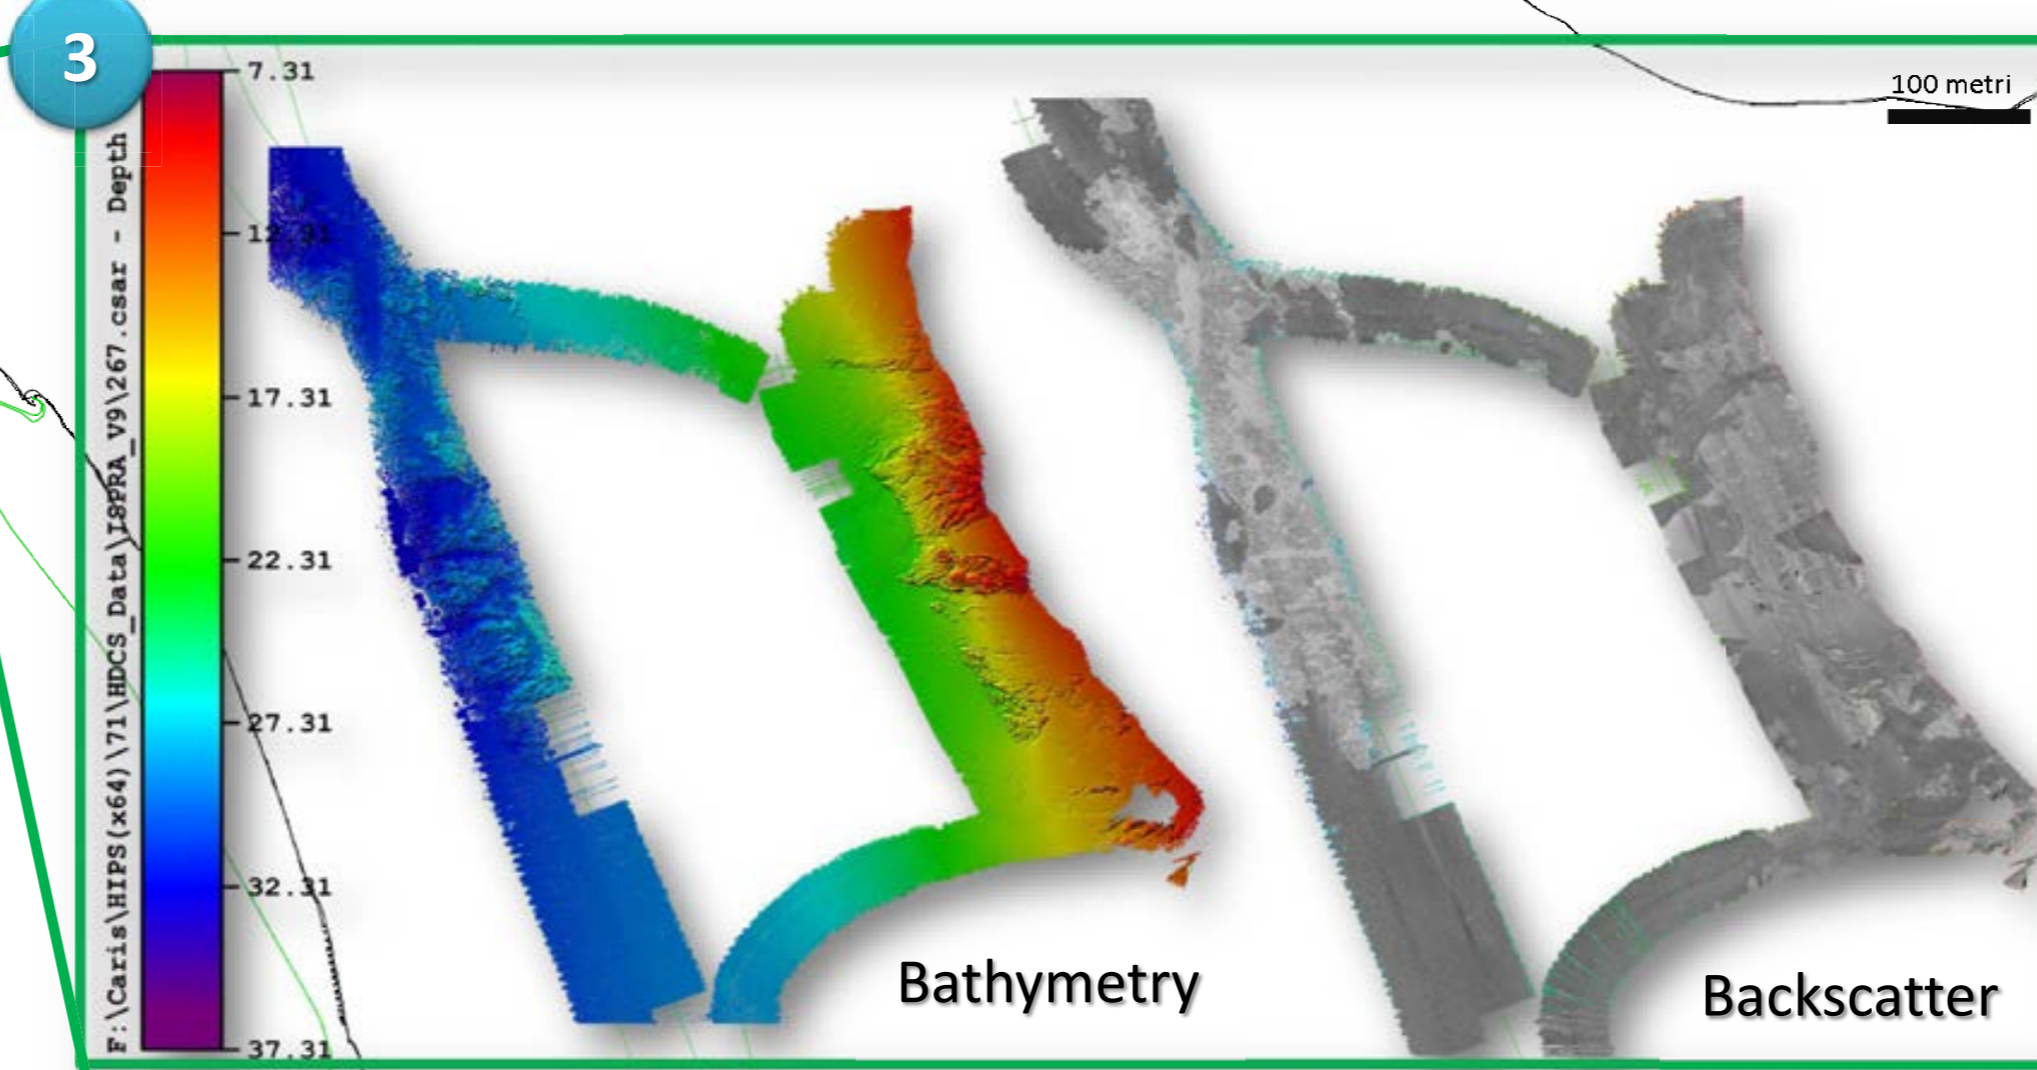

Rilievi batimetrici eseguiti con la M/V ASTREA

Nave e Strumentazioni

- Multibeam System Kongsberg EM 2040 (360 kHz)
- Positioning system Kongsberg Seapath 300 with DGPS correction
- Motion sensor Kongsberg Seatex MRU 5
- Valeport Mini SVS
- Valeport Monitor SV Profiler

Data	attività svolta	Cond.Met. Marine
25.07.2018	Nave Astrea in Zona operativa Fondali Scilla - Palmi ha effettuato acquisizioni multibeam	NW3/NW3/2
26.07.2018	Nave Astrea in Zona operativa Fondali Scilla - Palmi ha effettuato acquisizioni multibeam	NW3/NW3/2
27.07.2018	Nave Astrea in Zona operativa Fondali Capo Vaticano ha effettuato acquisizioni multibeam	Calma/Calmo
28.07.2018	Nave Astrea in Zona operativa antistante Porto Vibo Valentia Fondali Pizzo ha effettuato acquisizioni multibeam	WNW2/WNW1
29.07.2018	Nave Astrea in Zona operativa Fondali Capo Cozzo S. Irene ha effettuato acquisizioni multibeam	NW3/NW2
23.09.2018	Nave Astrea in Zona operativa Fondali Isola di Dino - San Nicola Arcella - Isola di Cirella ha effettuato acquisizioni multibeam	SW3/SW2
24.09.2018	Nave Astrea in Zona operativa Fondali Capo Tirone - Isola di Cirella - Scogli di Isca ha effettuato acquisizioni multibeam	Calma/Calmo
08.10.2018	Nave Astrea in Zona operativa Fondali Roccella Ionica - Caulonia ha effettuato acquisizioni multibeam	NE3/NE2
09.10.2018	Nave Astrea in Zona operativa Fondali Roccella Ionica - Caulonia - Fondali Staletti ha effettuato acquisizioni multibeam	NE3-2/NE2
10.10.2018	Nave Astrea in Zona operativa Fondali Crotona - Le Castella Gabella Grande ha effettuato acquisizioni multibeam	NE3-2/NE2

Fondali SIC Isola di Dino - Capo Scalea

Fondali SIC Isola di Cirella - Diamante

Fondali SIC di Capo Tirone

Fondali SIC da Crotona a Le Castella

Fondali SIC di Pizzo Calabro

Fondali SIC Scogli di Isca

Fondali SIC di Capo Vaticano