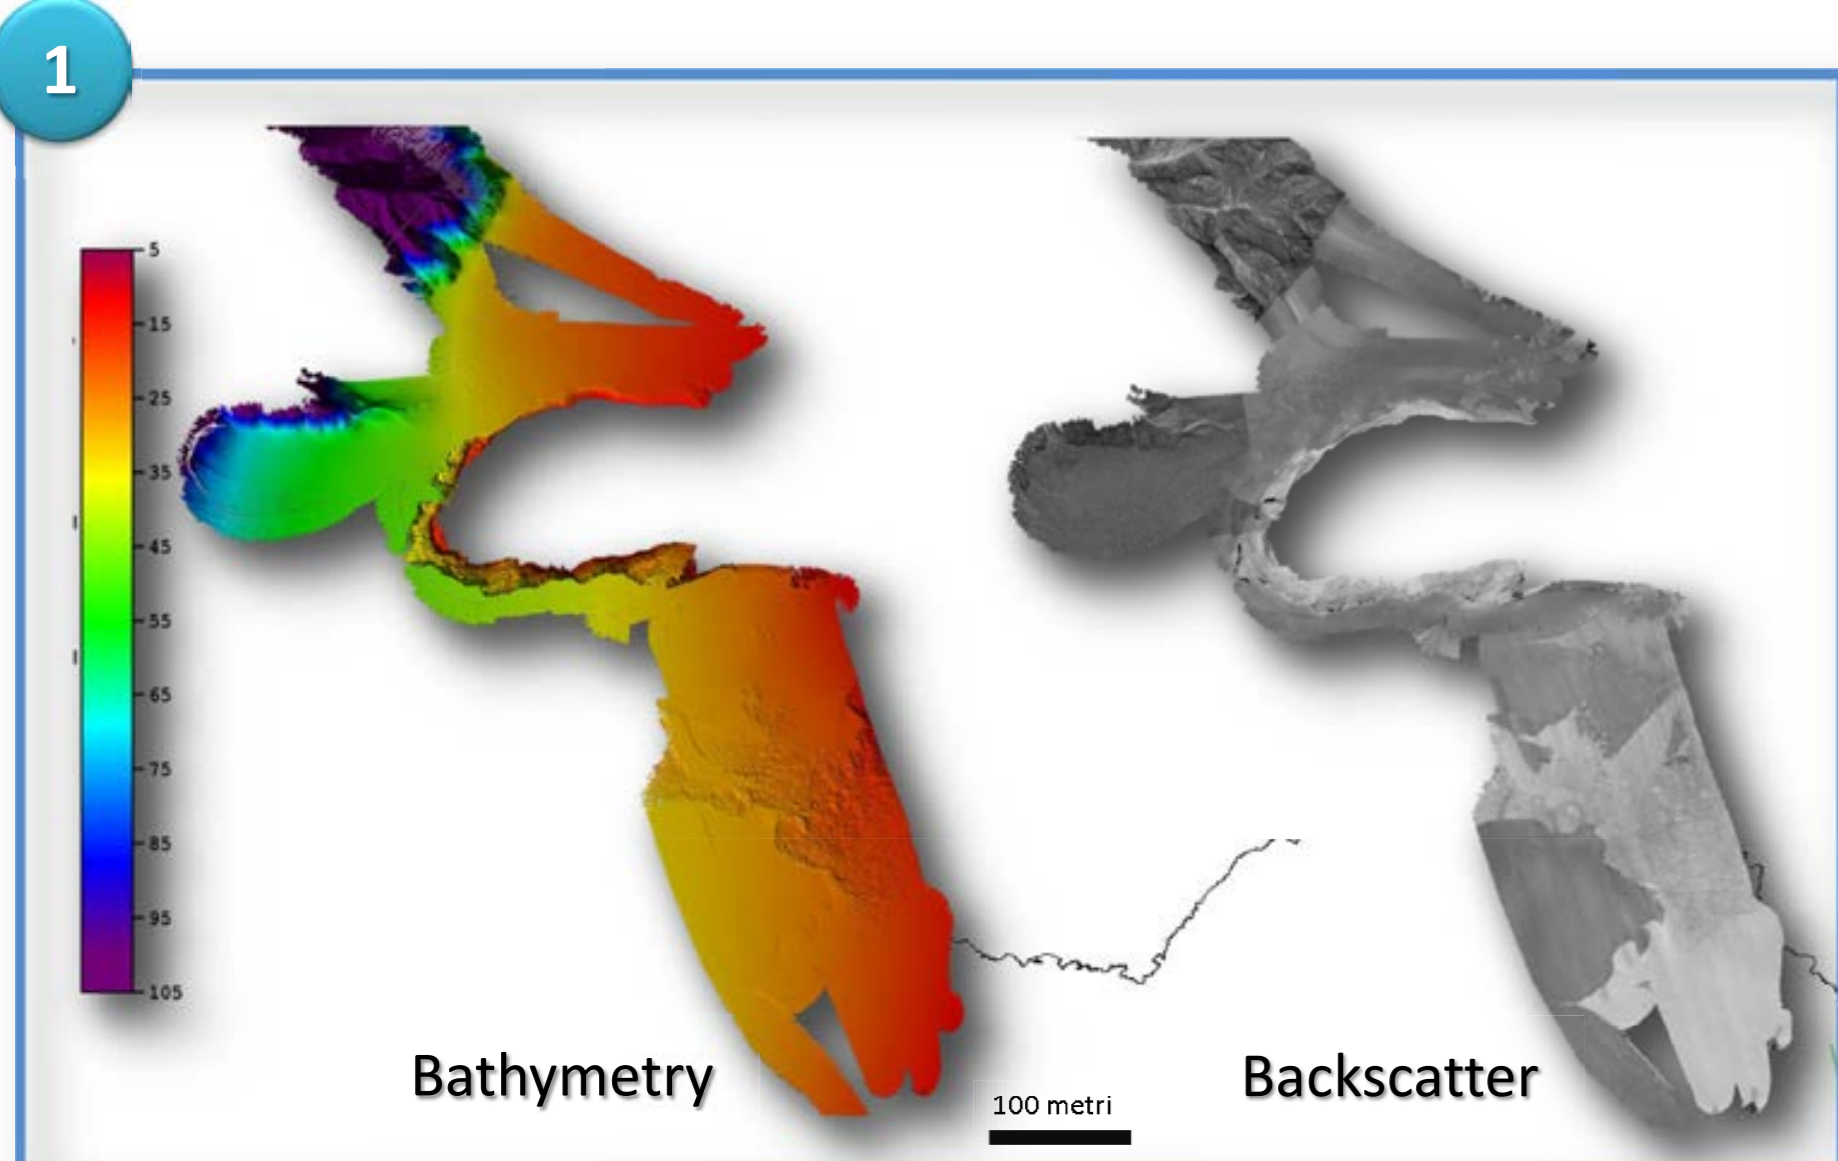

I SITI DI IMPORTANZA COMUNITARIA (SIC) MARINI DELLA CALABRIA
STATO DELLE CONOSCENZE E IMPLICAZIONI NELLE STRATEGIE DI MONITORAGGIO, GESTIONE E CONSERVAZIONE.
VALUTAZIONE DELLO STATO ECOLOGICO DELLE ACQUE MARINO COSTIERE DELLA CALABRIA (METODO "CARLIT").

Rilievi batimetrici eseguiti con la M/V ASTREA

Nave e Strumentazioni

- Multibeam System Kongsberg EM 2040 (360 kHz)
- Positioning system Kongsberg Seapath 300 with DGPS correction
- Motion sensor Kongsberg Seatex MRU 5
- Valeport Mini SVS
- Valeport Monitor SV Profiler

Fondali SIC Isola di Dino - Capo Scalea

Fondali SIC Isola di Cirella - Diamante

Fondali SIC di Capo Tirone

Fondali SIC da Crotona a Le Castella

Fondali SIC di Pizzo Calabro

Fondali SIC Scogli di Isca

Fondali SIC di Capo Vaticano