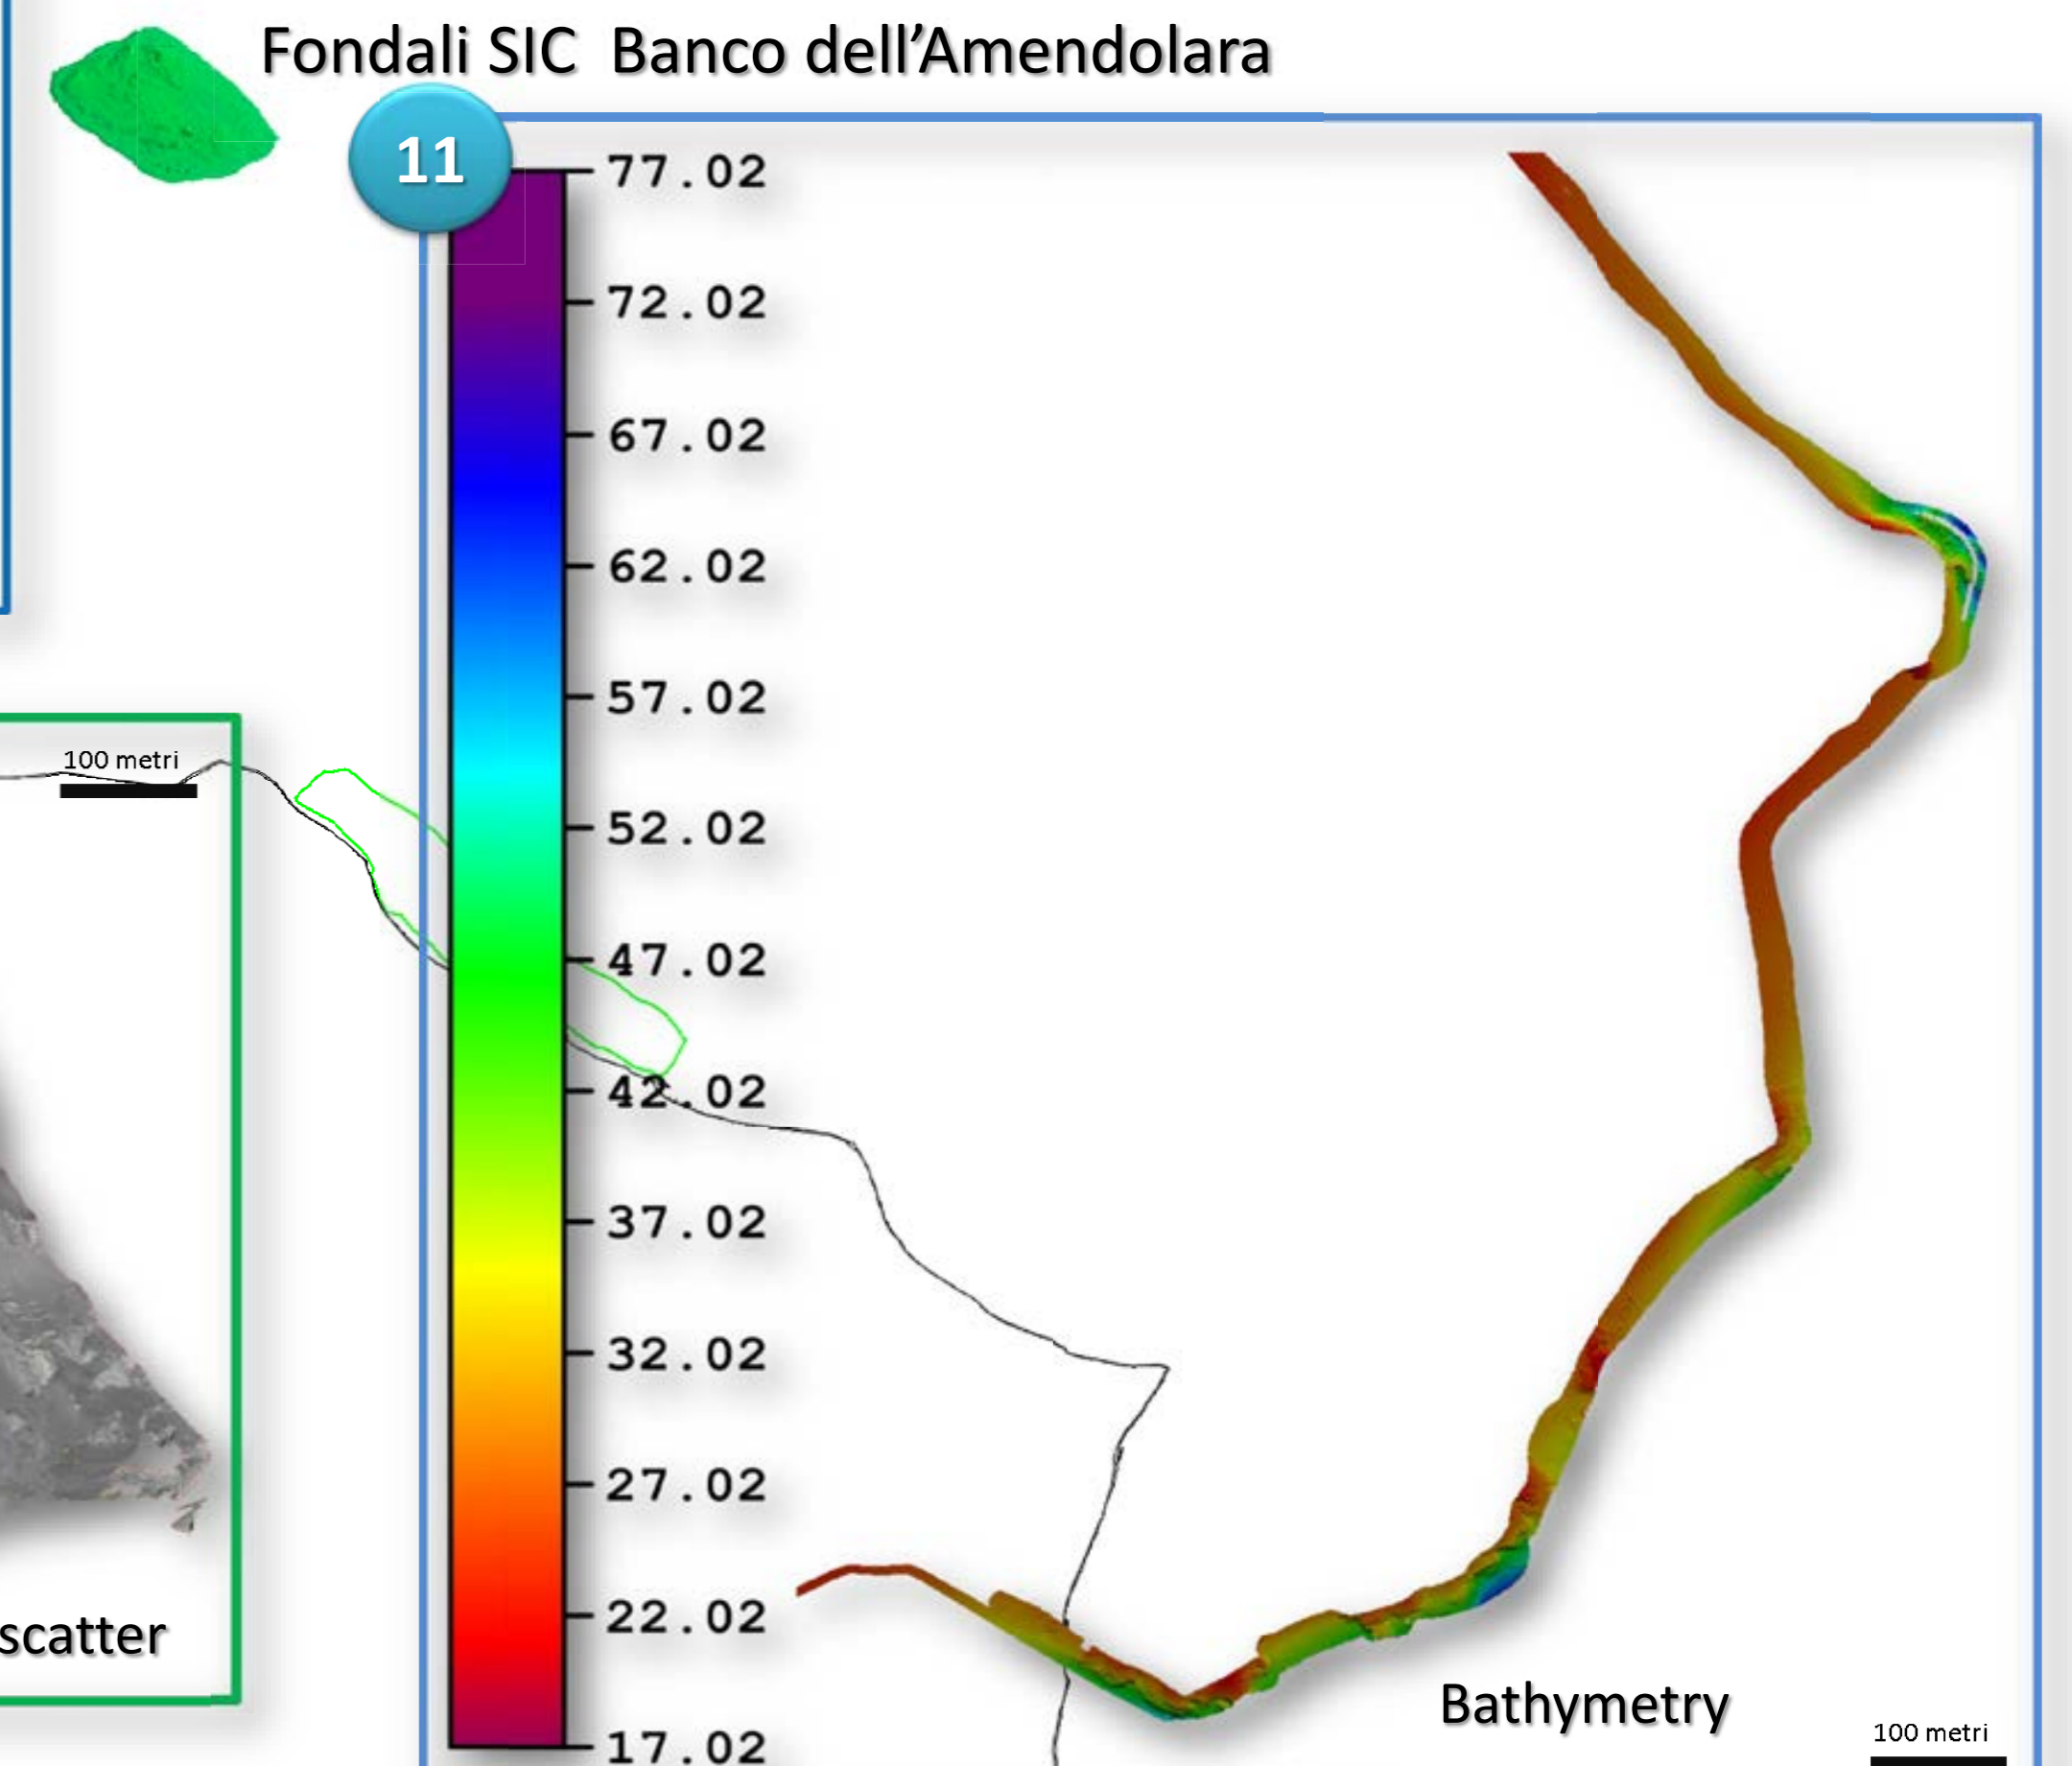

Rilievi batimetrici eseguiti con la M/V ASTREA

Nave e Strumentazioni

- Multibeam System Kongsberg EM 2040 (360 kHz)
- Positioning system Kongsberg Seapath 300 with DGPS correction
- Motion sensor Kongsberg Seatex MRU 5
- Valeport Mini SVS
- Valeport Monitor SV Profiler

Data	attività svolta	Cond.Met. Marine
25.07.2018	Nave Astrea in Zona operativa Fondali Scilla - Palmi ha effettuato acquisizioni multibeam	NW3/NW3/2
26.07.2018	Nave Astrea in Zona operativa Fondali Scilla - Palmi ha effettuato acquisizioni multibeam	NW3/NW3/2
27.07.2018	Nave Astrea in Zona operativa Fondali Capo Vaticano ha effettuato acquisizioni multibeam	Calma/Calmo
28.07.2018	Nave Astrea in Zona operativa antistante Porto Vibo Valentia Fondali Pizzo ha effettuato acquisizioni multibeam	WNW2/WNW1
29.07.2018	Nave Astrea in Zona operativa Fondali Capo Cozzo S. Irene ha effettuato acquisizioni multibeam	NW3/NW2
23.09.2018	Nave Astrea in Zona operativa Fondali Isola di Dino - San Nicola Arcella - Isola di Cirella ha effettuato acquisizioni multibeam	SW3/SW2
24.09.2018	Nave Astrea in Zona operativa Fondali Capo Tirone - Isola di Cirella - Scogli di Isca ha effettuato acquisizioni multibeam	Calma/Calmo
08.10.2018	Nave Astrea in Zona operativa Fondali Roccella Ionica - Caulonia ha effettuato acquisizioni multibeam	NE3/NE2
09.10.2018	Nave Astrea in Zona operativa Fondali Roccella Ionica - Caulonia - Fondali Staletti ha effettuato acquisizioni multibeam	NE3-2/NE2
10.10.2018	Nave Astrea in Zona operativa Fondali Crotona - Le Castella Gabella Grande ha effettuato acquisizioni multibeam	NE3-2/NE2

Fondali SIC Isola di Dino - Capo Scalea

Fondali SIC Isola di Cirella - Diamante

Fondali SIC di Capo Tirone

Fondali SIC da Crotona a Le Castella

Fondali SIC di Pizzo Calabro

Fondali SIC Scogli di Isca

Fondali SIC di Capo Vaticano